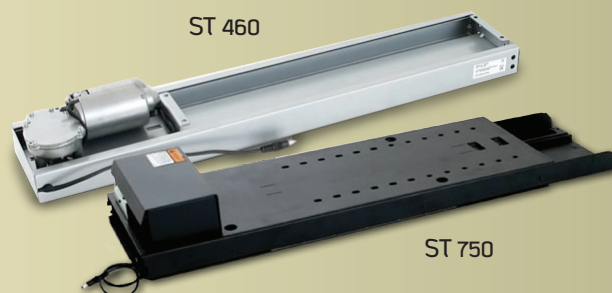

Screenlift ST 460/750

Lyxa till det lite med Screenlift ST som ger dig möjligheten att reglera höjden på din platt-tv antingen med en strömbrytare, eller med en fjärrkontroll. Passar perfekt till köksbänkar, kontor, skolmöbler, båtar m.m. Klarar av skärmar upp till 30"/42".

Teknisk data

| Modell | 460 | 750 |
|----------------|----------------------------------|----------------------------------|
| Max TV storlek | Skärmar upp till 30" (76 cm) | Skärmar upp till 42" (106 cm) |
| Fästplatta | Universal VESA TV | Universal VESA TV |
| Styrdon | Fjärrkontroll eller strömbrytare | Fjärrkontroll eller strömbrytare |
| Lyftlängd | Max 460 mm (646-1106 mm) | Max 750 mm (715-1465 mm) |
| Lyftkapacitet | 50 kg | 100 kg |
| Hastighet | 25 mm/s | 28 mm/s |
| Mått | 646 x 120 x 84 (41) mm | 865 x 250 x 110 (69) mm |
| Färg | Silver pulverlackerad | Svart pulverlackerad |